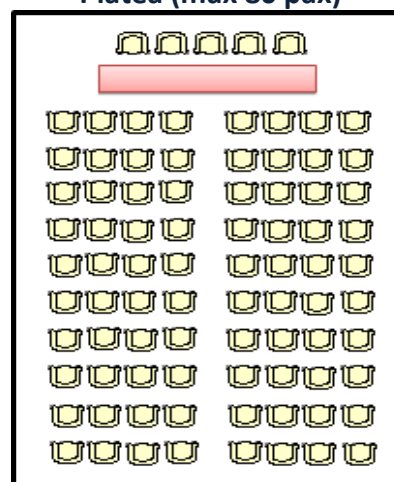

Sala Tramonto

DATI TECNICI

- Lunghezza: 14,20 mt
- Larghezza: 5,20 mt
- Superficie: 79.00 mq
- Altezza: punto minimo 2,90 mt - punto max 3,50 mt

- Illuminazione: sia naturale che artificiale. Sala totalmente oscurabile.
- Strumentazione disponibile:
Videoproiettore (su richiesta)
Schermo (su richiesta)
Lavagna a fogli mobili
Amplifonia (su richiesta)
Microfonia Fissa e Mobile (su richiesta)
- Dotata di impianto di climatizzazione e riscaldamento autonomo
- Tavolo relatore: sino a 5/6 posti
- Wi-Fi free
- Piano: 7° (Vista suggestiva sul mare)

Platea (max 80 pax)

Ferro di Cavallo (max 35 pax)

Tavolo Imperiale (max 40 pax)

Banchi di Scuola (max 32 pax)