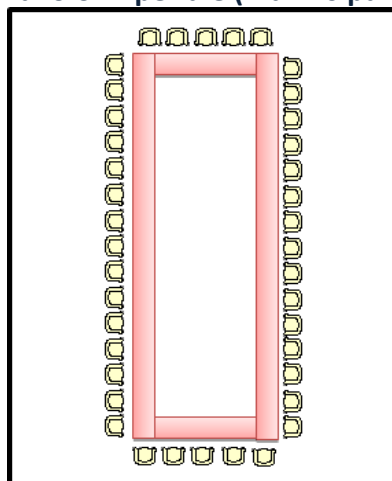

Sala Tramonto

DATI TECNICI

- Lunghezza: 14,20 mt
- Larghezza: 5,20 mt
- Superficie: 79.00 mq
- Altezza: punto minimo 2,90 mt - punto max 3,50 mt

- Illuminazione: sia naturale che artificiale. Sala totalmente oscurabile.
- Strumentazione disponibile:
Videoproiettore (su richiesta)
Schermo (su richiesta)
Lavagna a fogli mobili
Amplifonia (su richiesta)
Microfonia Fissa e Mobile (su richiesta)
- Dotata di impianto di climatizzazione e riscaldamento autonomo
- Tavolo relatore: sino a 5/6 posti
- Wi-Fi free
- Piano: 7° (Vista suggestiva sul mare)

Platea (max 80 pax)

Ferro di Cavallo (max 35 pax)

Tavolo Imperiale (max 40 pax)

Banchi di Scuola (max 32 pax)