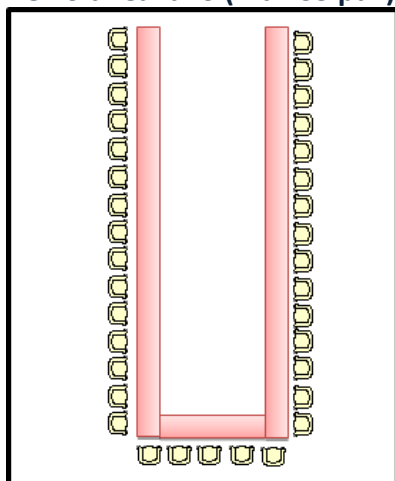

Sala Tramonto

DATI TECNICI

- Lunghezza: 14,20 mt
- Larghezza: 5,20 mt
- Superficie: 79.00 mq
- Altezza: punto minimo 2,90 mt - punto max 3,50 mt

- Illuminazione: sia naturale che artificiale. Sala totalmente oscurabile.
- Strumentazione disponibile:
Videoproiettore (su richiesta)
Schermo (su richiesta)
Lavagna a fogli mobili
Amplifonia (su richiesta)
Microfonia Fissa e Mobile (su richiesta)
- Dotata di impianto di climatizzazione e riscaldamento autonomo
- Tavolo relatore: sino a 5/6 posti
- Wi-Fi free
- Piano: 7° (Vista suggestiva sul mare)

Platea (max 80 pax)

Ferro di Cavallo (max 35 pax)

Tavolo Imperiale (max 40 pax)

Banchi di Scuola (max 32 pax)